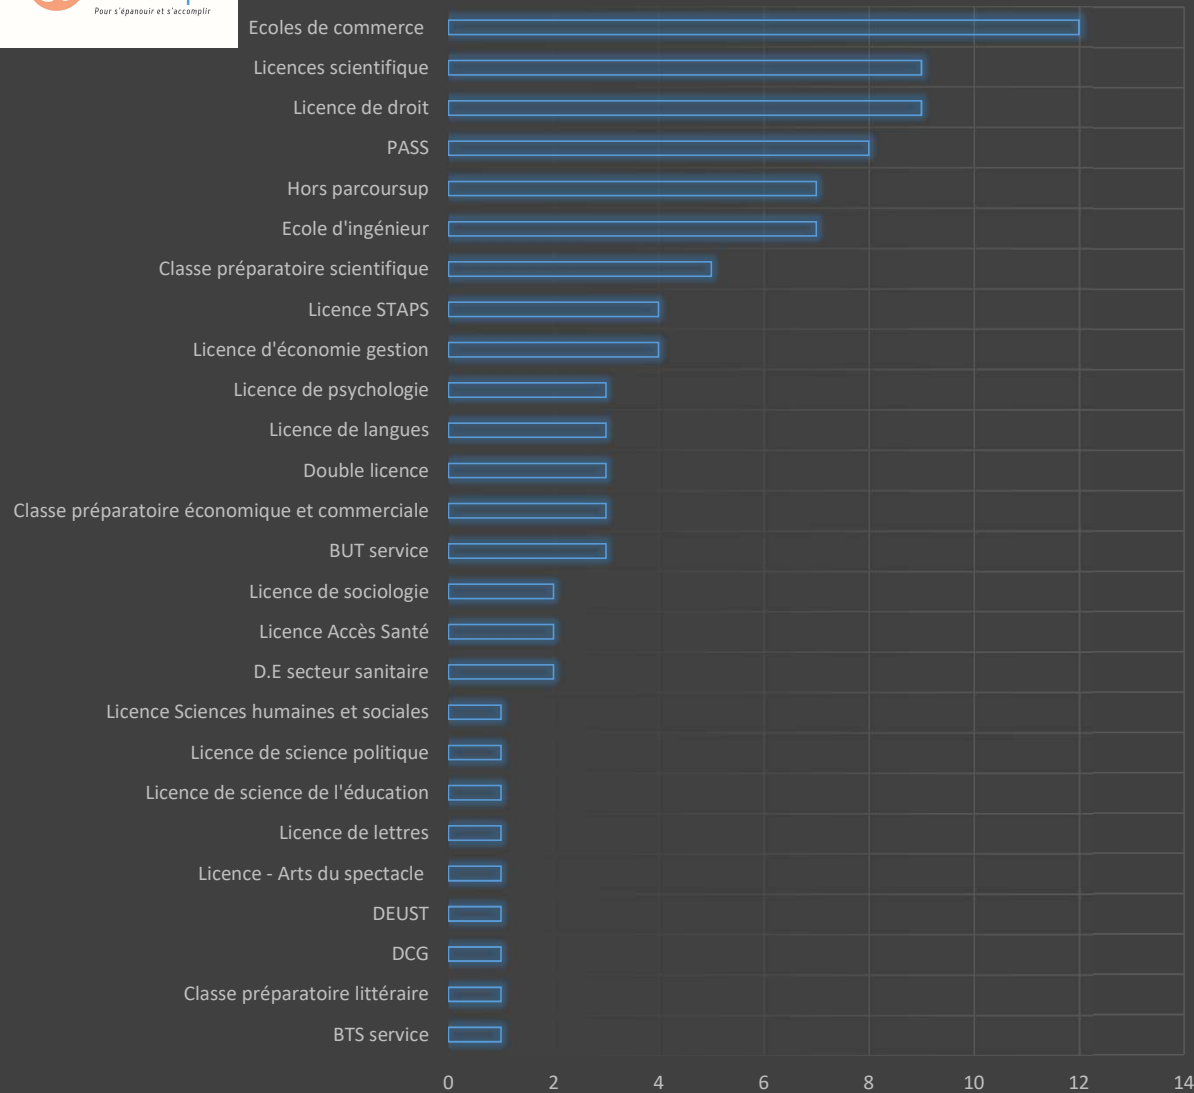

Les affectations Parcoursup de la promo 2021-2022

Les formations les plus prisées par les élèves de la promo 2021-2022 sont les écoles de commerce qui recrutent sur concours (SESAME, ACCES).

Elles offrent un parcours sécurisé pour les 5 ans après le bac.

Les licences scientifiques (Mathématiques, physique, Science de la matière, etc) arrivent en deuxième position. Ces formations avec un cout modeste sont parfaites pour des élèves intéressés par ces domaines, avec de bonnes méthodes de travail et une certaine autonomie dans leur travail. Les débouchés sont très nombreux !